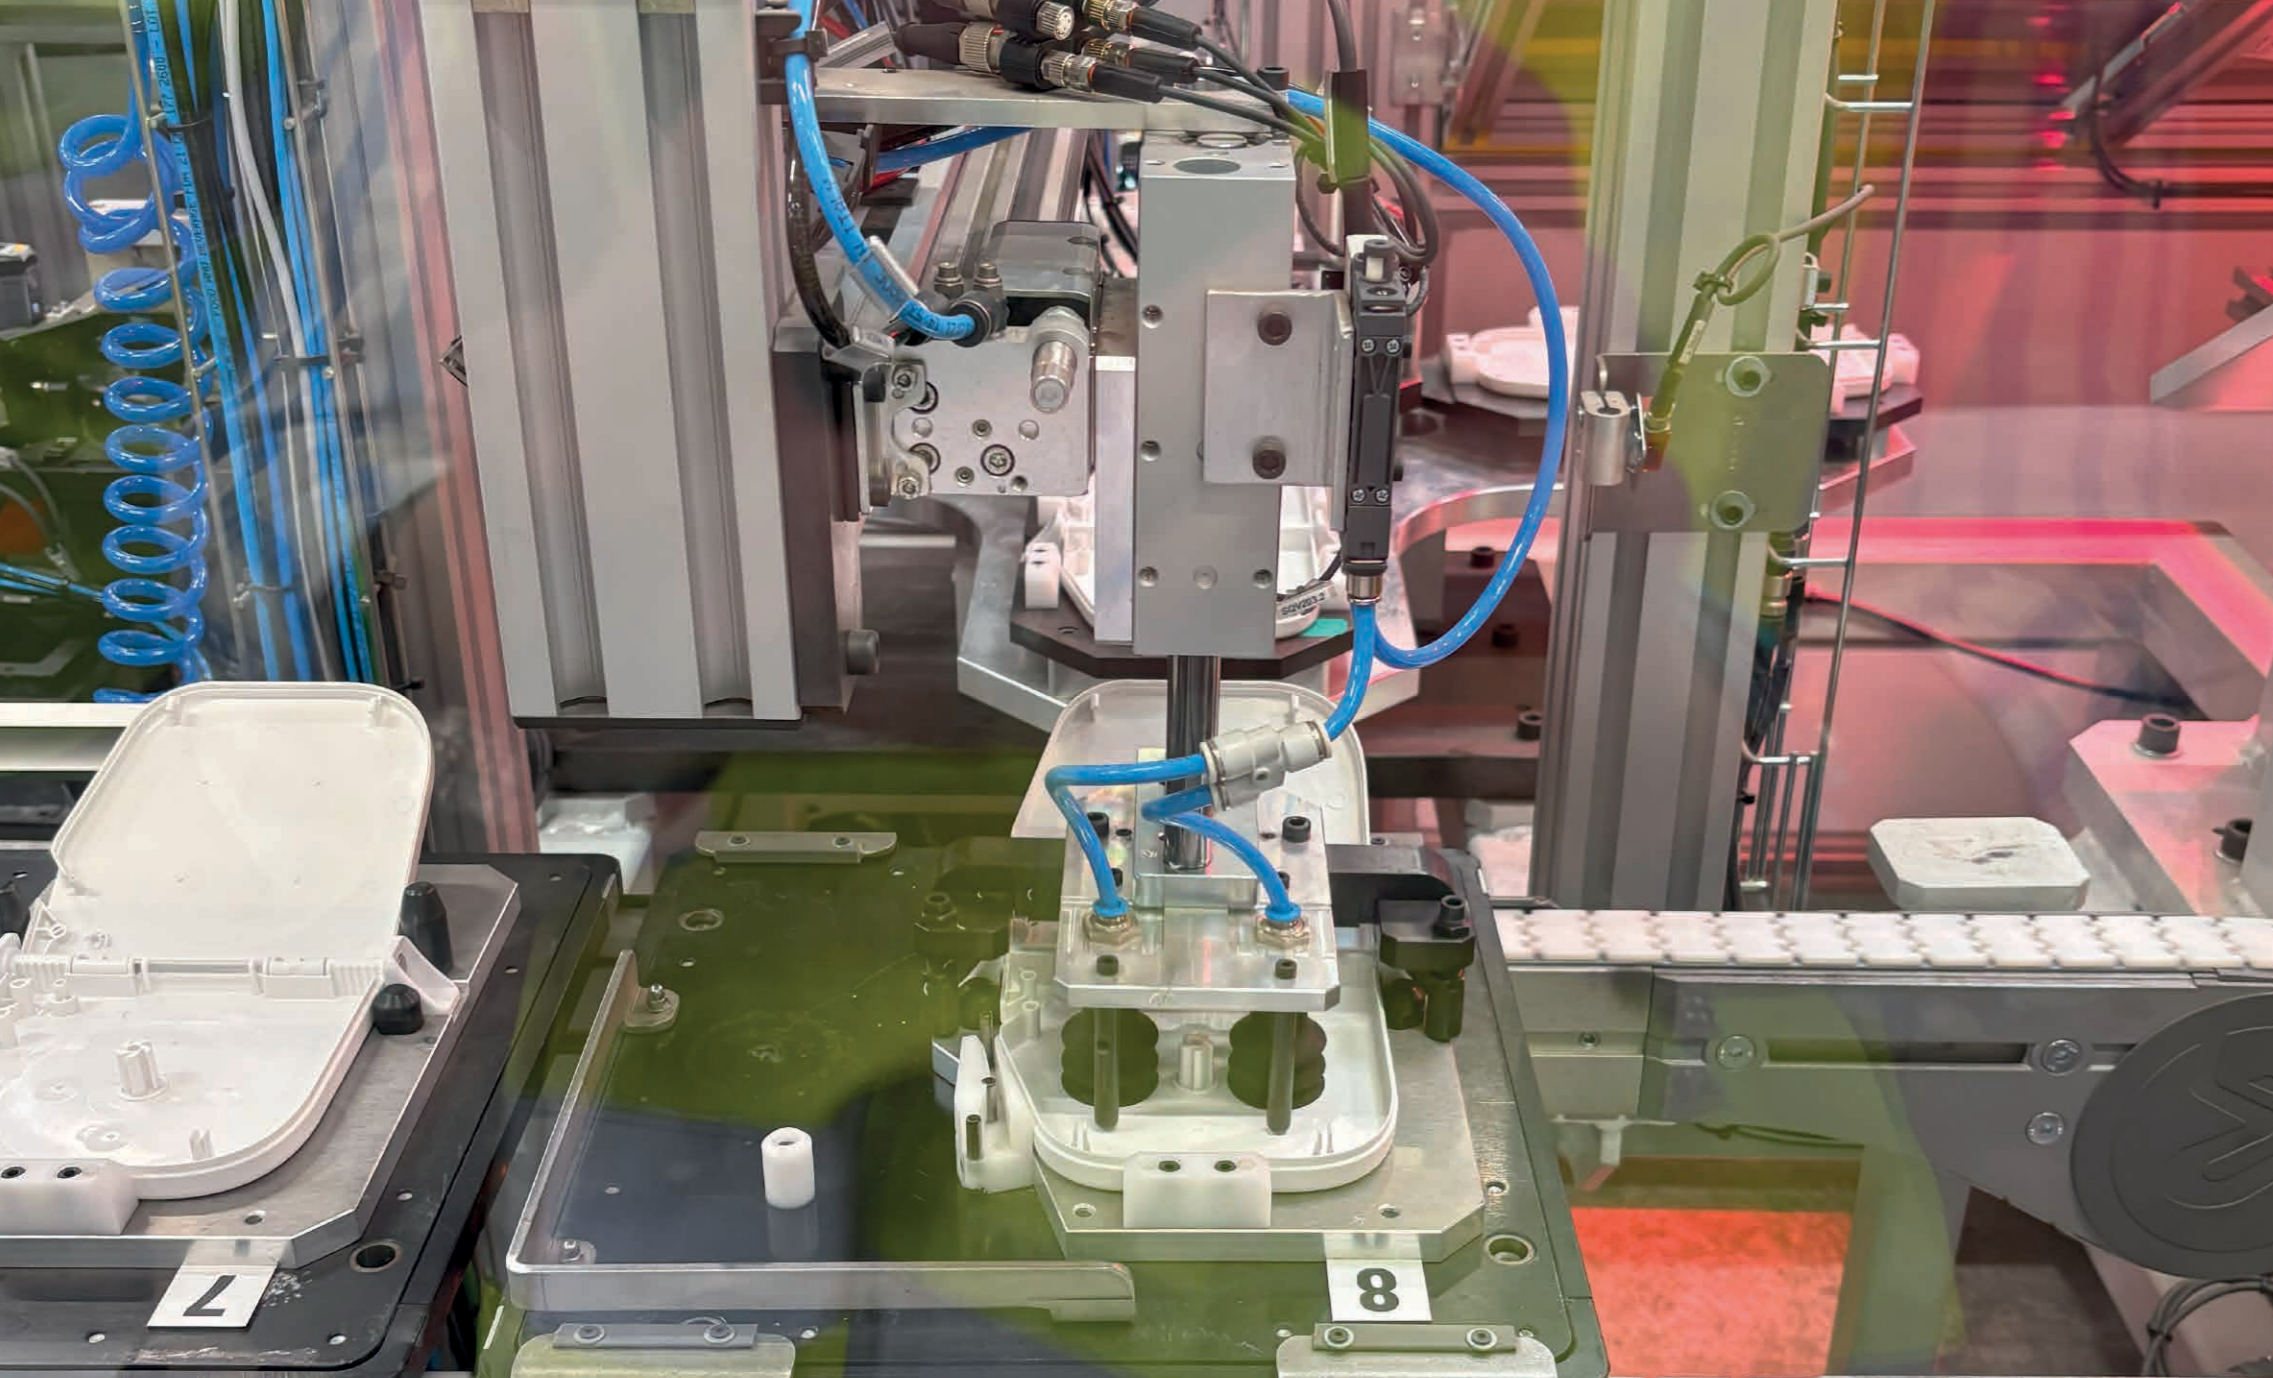

Tradition trifft Zukunft

Wir begleiten unsere Partner – zuverlässig, erfahren, bodenständig.

- ▣ Über 125 Jahre Erfahrung in der Rollladenbranche.
- ▣ Qualität „Made in Germany“ an zwei Standorten.
- ▣ Persönliche Betreuung und vertrauensvolle Partnerschaft.
- ▣ Umfassendes Know-how – vom Einzelteil bis zur Systemlösung.
- ▣ Unterstützung, die Projekte bewegt!